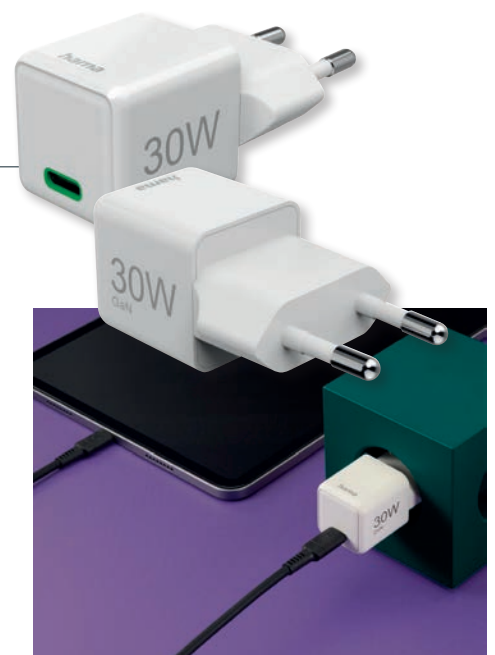

ÉCONOMISEZ
10%

**TOP
HIT!**
COMMANDEZ SANS
ATTENDRE.

par pièce
54.12
au lieu de 60.13

BROTHER P-touch D210VP

- étiqueteuse universelle avec écran LCD de 1 ligne
- impression sur 2 lignes
- 10 styles d'impression, 3 tailles de caractères, 97 cadres, 617 symboles
- impression horizontale ou verticale des étiquettes
- rubans dans les largeurs 3,5, 6, 9 et 12 mm
- hauteur d'impression max. 9 mm
- livrée avec adaptateur secteur, ruban 12 mm x 4 m blanc/noir (TZe-231) et mallette de transport
- alimentation: adaptateur secteur ou 6 piles AAA (non fournies)
- dimensions: L 157 x H 68 x P 149 mm

N° cde	1 PCE
421210200	clavier QWERTZ 54.12

P-touch **brother**
at your side

par pièce
15.73
au lieu de 17.48

Calculatrice de poche CANON AS-220RTS

- boîtier fabriqué à partir de matériaux recyclés
- avec affichage LCD de 12 chiffres incliné
- 1 mémoire
- touches pourcentage, correction, 00, fonction Mark-up
- arrêt automatique
- alimentation double: solaire et pile (LR44)
- dimensions: L 134 x H 36 x P 150 mm

N° cde	1 PCE
430220000	15.73

Canon eco pilot

par pièce
16.56
au lieu de 18.41

Câble USB ACEFAST

- pour un chargement rapide jusqu'à 3,0 A
- tresse magnétique pour gestion des câbles facile
- câble noir
- longueur: 1,2 m

A-C

- pour connecter un périphérique USB

N° cde	1 PCE
108023999	16.56

C-C

- pour connecter un périphérique USB équipé d'un port USB-C

N° cde	1 PCE
108024000	16.56

ACEFAST

par pièce
16.56
au lieu de 18.41

Chargeur secteur HAMA

- pour recharger des appareils électroniques
- prise USB-C
- charge les appareils en un éclair grâce au Power Delivery 3.0/Qualcomm® QuickCharge™ 3.0
- puissance de sortie max. 30 W, alimentation 110 - 240 V, donc utilisable dans le monde entier
- dimensions: L 28,5 x H 31 x P 28,5 mm

N° cde	1 PCE
558201982	blanc 16.56

hama