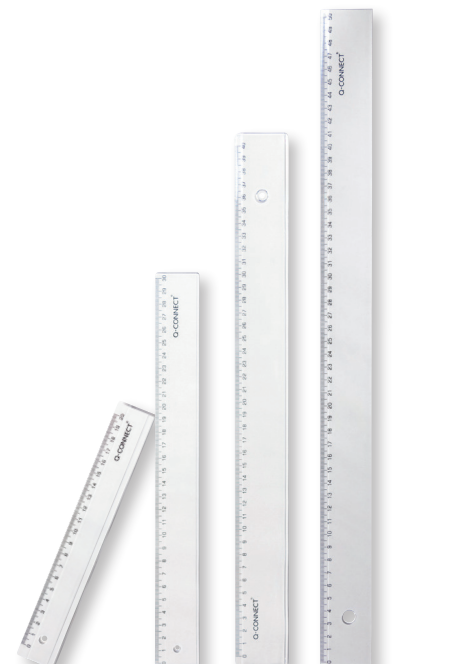

par pièce
3.70
au lieu de 4.72

Taille-crayons KUM® 4 in 1

- en PP, noir
- pour Ø 7 + 10 mm et Ø 8 + 11 mm
- avec récipient et cache-trou
- incassable

N° cde	1 PCE
466028371	3.70

ÉCONOMISEZ
20%

**TOP
HIT!**

COMMANDEZ SANS
ATTENDRE.

10 couleurs assorties:

par étui
11.05
au lieu de 13.78

Feutre à pointe fine STABILO® point 88® étui à clic

- feutre à pointe plastique ultrafine gainée de métal
- capuchon dans la couleur de l'encre
- non rechargeable
- largeur de trait: env. 0,4 mm
- 10 couleurs assorties
- à poser sur une surface plate

N° cde	1 ET
202881050	11.05

par pièce
1.43
au lieu de 1.85

Surligneur STABILO® BOSS® Original

- encre universelle à base d'eau
- peut rester ouvert 4 h sans sécher
- corps en PP recyclé
- largeur de trait: env. 2 - 5 mm

N° cde		1 PCE
202690048	rouge vif	1.43
202700046	noir • couvrant	1.43

par pièce
0.51
au lieu de 0.65

Stylo à bille BIC® Cristal®

- l'encre bleue
- non rechargeable
- 5 couleurs assorties, bleu, jaune, rose, vert et violet
- quantité minimale de commande: 20 pièces

N° cde	20 PCE
119302550	0.51

par emballage
5.78
au lieu de 7.68

Crayons graphite HB Q-CONNECT® school&office

- hexagonaux
- vernis rouge
- emballage de 12 pièces

N° cde	1 EMB
920012000	5.78

par pièce dès
1.20
au lieu de 1.57

Règle plate Q-CONNECT® school&office

- en PS transparent
- graduation en mm
- avec feuillure antitache

N° cde		1 PCE
912001020	20 cm	1.20
912001030	30 cm	1.94
912001040	40 cm	2.45
912001050	50 cm	2.73