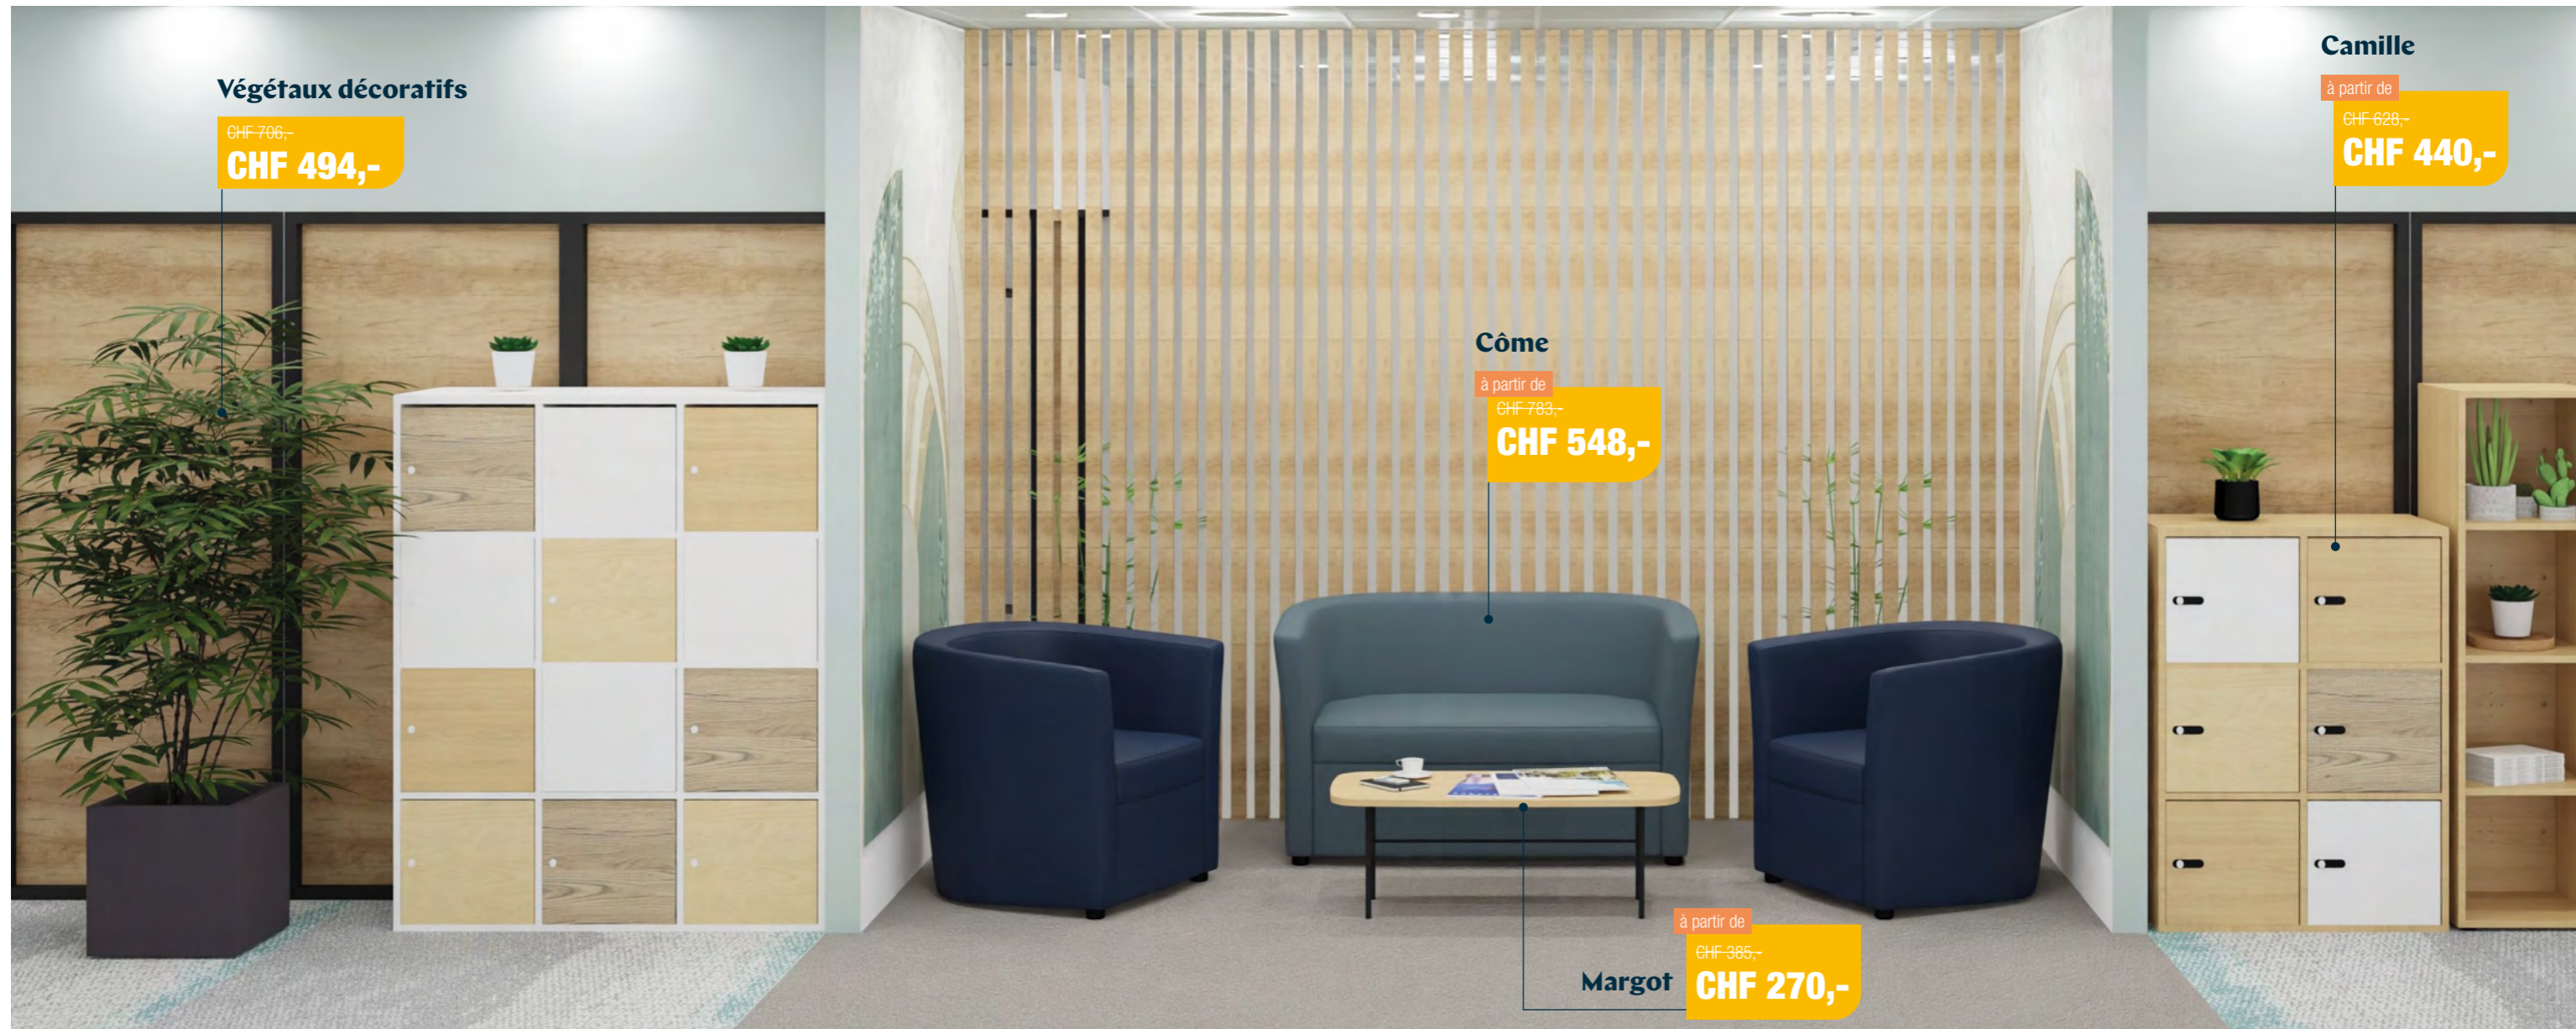

Caissons mélamine éco

Page 10 : La sélection **RÉUNION**

Eloïse

Scott

Armand

Comprendre nos pictogrammes

① Gamme fabriquée en France dans nos usines en Normandie - ② Gamme fabriquée en Europe - ③ PEFC est le premier système de certification forestière en termes de surfaces forestières certifiées et la première source de bois certifié au monde - ④ Certification française volontaire qui s'applique aux meubles et vise à réduire leur impact environnemental tout en garantissant des performances et une sécurité sanitaire correctes - ⑤ Office Excellence Certifiée est un label qualité qui atteste que le mobilier de bureau répond à un ensemble exigeant de critères techniques, ergonomiques, sécuritaires et environnementaux, au-delà du simple respect des normes - ⑥ Sécurité testée par organisme indépendant (international) - ⑦ Surface anti-bactérienne garantie pour tous les plateaux en mélamine - ⑧ Siège pré-monté (assise et dossier montés, lift, piétement et roulettes à monter) - ⑨ La norme NF EN 1335 est une norme européenne spécifiant les exigences ergonomiques et dimensionnelles relatives aux sièges de bureaux - ⑩ La norme européenne EN 16139 encadre la qualité et la robustesse des sièges destinés à un usage collectif ou intensif, hors usage domestique - ⑪ La norme européenne EN 1728 encadre la solidité et la stabilité des meubles rembourrés - ⑫ Empilabilité - ⑬ Outdoor - ⑭ Garantie dans le cadre d'une utilisation normale - ⑮ Pourcentage issu de matières recyclées - Hors accoudoirs - ⑯ Nuances (par ordre alphabétique)